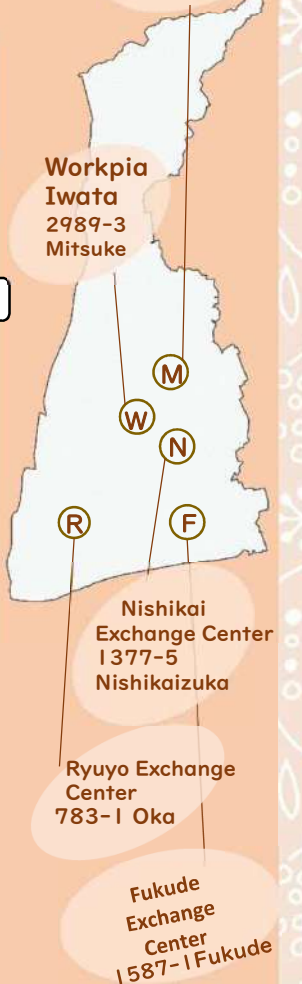

Iskedyul

Maghahandog kami ng sertipiko sa pag pagkumpleto para sa mga mag aaral na Makakatapos ng kanilang ika-8 at ika-11 klase

(2 Ang panimula online ay me 14 na session sa kabuuan ng 10 beses kailangan pasukan.)

☀️ 14:00-16:00 🌙 19:00-20:30

※①Panimula Online Okt/27,Marso/9 Mangyaringpumunta sa mitsuke (M)

Iwata-shi Nihongo Kyooshitsu

Klase	Lugar	Oktubre	Nobyembre	Disyembre	Enero	Febrero	Marso	
	Araw							Oras
① Panimula	Workpia Linggo	(W)	10 17 24	15 22	12 19 26	2	2 16	
	Online/Zoom Linggo	(M)	※14:00-15:30 27 3 17	1 15 22	12 26	9 23	※14:00-15:30 9	
② Elementarya Level	Workpia Linggo	(W)	10 17 24	15 22	12 19 26	2	2 16	
	Ryuyo Exchange Center Linggo	(R)	10 17 24	8 15	26	2 16	2 9 16	
	Nishikai Exchange Center Linggo	(N)	27 3 17 24	8 15	19	2 16	2 9	
	Fukude Exchange Center Sabado	(F)	9 16 30	7 21	11 25	1 15	8 15	
	Online/Zoom Sabado	(M)	2 9 16 23	7 14 21	11 18 25	8 15 22	1	
③ Mga bata	Workpia Linggo	(W)	10 17 24	15 22	12 19 26	2	2 16	
	Fukude Exchange Center Sabado	(F)	9 16 30	7 21	11 25	1 15	8 15	

MAP
Mitsuke Exchange Center
2385-10 Mitsuke

Google Map▶